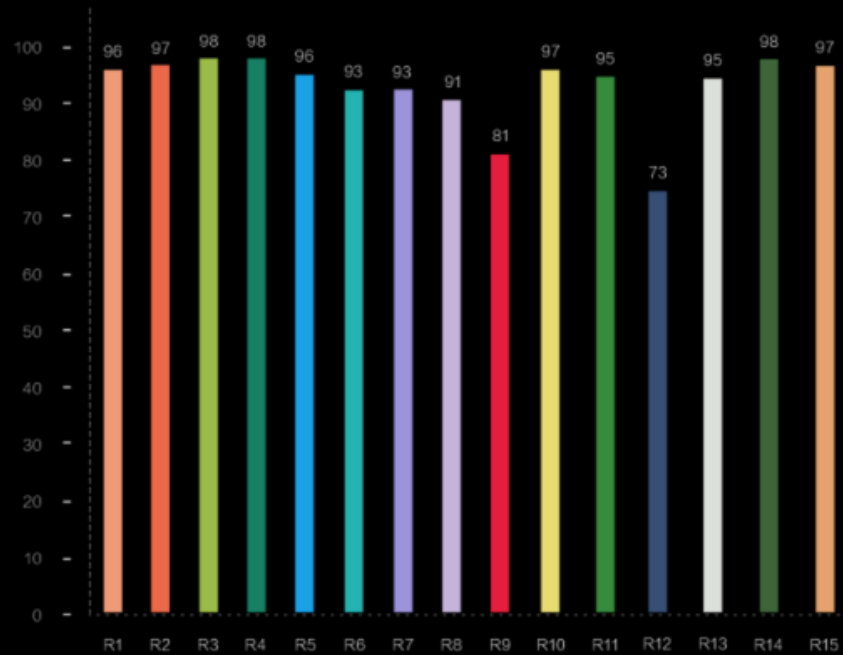

Přirozené světlo a přirozené barvy

Stropní svítidlo je vybaveno led diodami s vysokým indexem podání barev Ra95, díky čemuž barvy vypadají stejně jako na přirozeném slunečním světle.