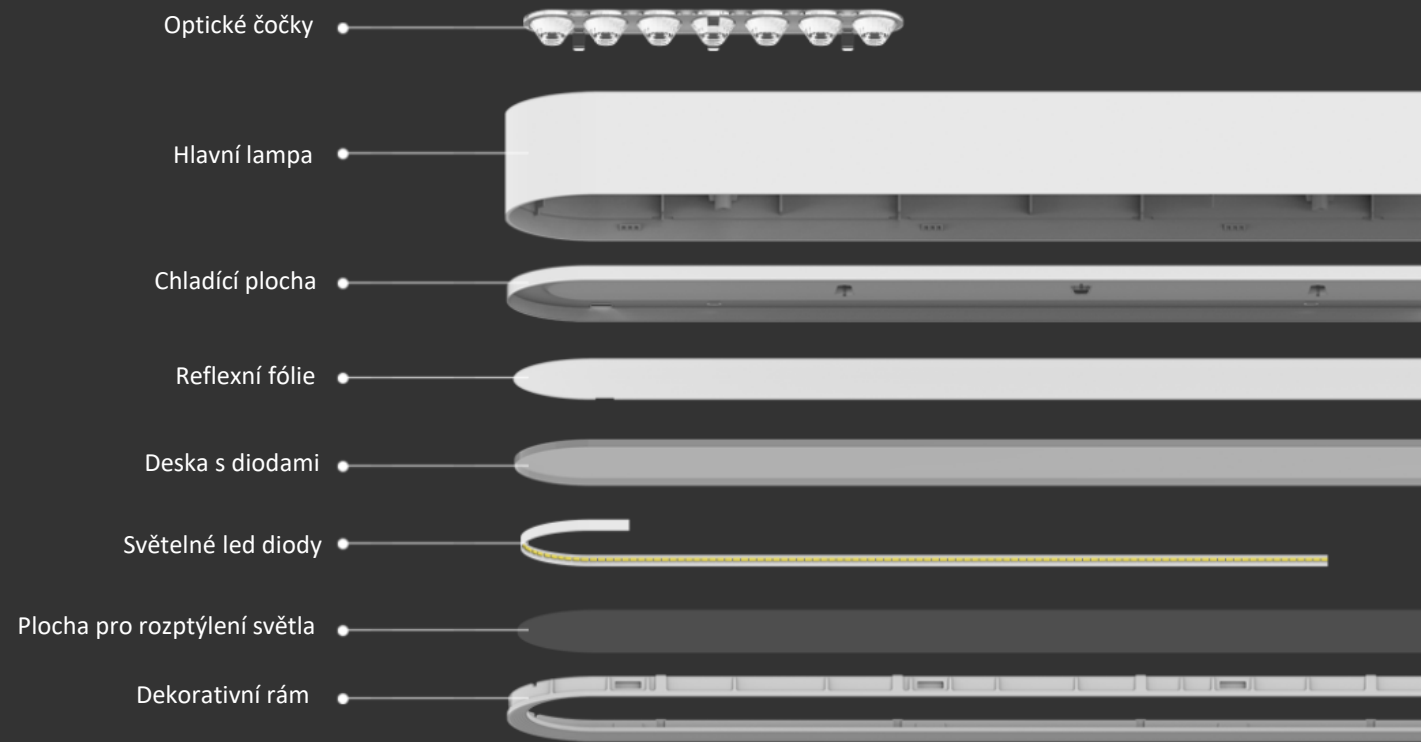

Yeelight LED SMART stropní závěsné svítidlo

Perfektní osvětlení sympatizující s Vaší večeří

Barevné ambientní osvětlení | Nastavitelná teplota barvy |
Zachytí přirozenou barvu jídla

Příjemné světlo pro Váš dům

Yeelight závěsné stropní svítidlo je ideální pro osvětlení jídelních stolů.

Štíhlý a dlouhý design spolu s barevným ambientním světlem dokáže navodit skvělou atmosféru.

Bezkonkurenční zkušenosti se světlem

Svítidlo je osazeno 280 vysoce kvalitními LED diodami, které eliminují oslnění a zabezpečují optimální rozptýlení světla.

Delikátní světelný design

Výška svítidla je nastavitelná a to v rozsahu od 0,5 m do 1,5 m. Spolu s nastavitelným jasem tak zajistí optimální nasvícení Vašeho jídelního stolu.

Barevné ambientní osvětlení

Najděte ideální barvu, která tak doplní požitek z Vašeho jídla. Ambientní osvětlení je umístěno na obou koncích horní části svítidla

Přirozené světlo a přirozené barvy

Stropní svítidlo je vybaveno led diodami s vysokým indexem podání barev Ra95, díky čemuž barvy vypadají stejně jako na přirozeném slunečním světle.