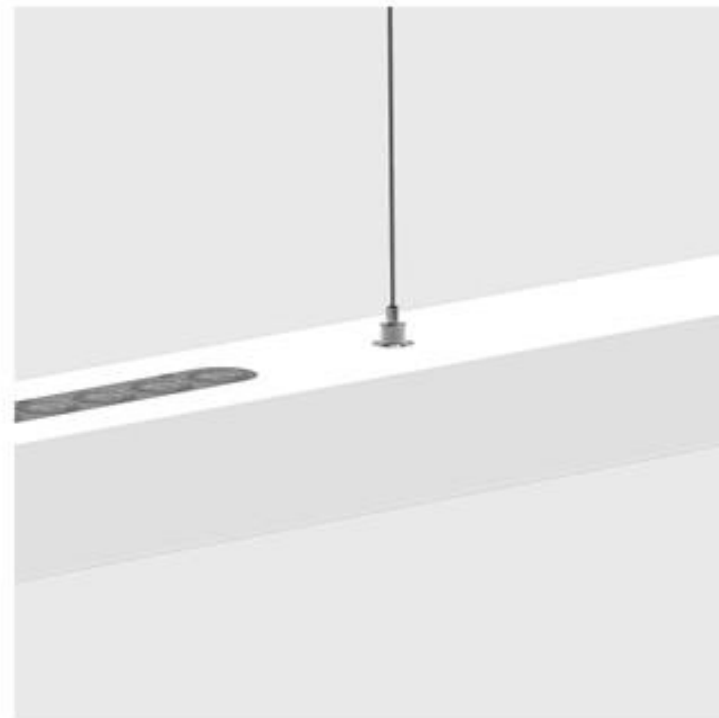

Yeelight závěsné stropní svítidlo je ideální pro osvětlení jídelních stolů.

Štíhlý a dlouhý design spolu s barevným ambientním světlem dokáže navodit skvělou atmosféru.

Bezkonkurenční zkušenosti se světlem

Svítidlo je osazeno 280 vysoce kvalitními LED diodami, které eliminují oslnění a zabezpečují optimální rozptýlení světla.

Delikátní světelný design

Výška svítidla je nastavitelná a to v rozsahu od 0,5 m do 1,5 m. Spolu s nastavitelným jasem tak zajistí optimální nasvícení Vašeho jídelního stolu.

Odolné proti prachu

Řekněte nepořádku na shledanou. Kryty světel zajišťují odolnost proti hmyzu a prachu.

Jednoduchá instalace

Svítlidlo je složeno ze dvou dílů, které napomáhají jednoduché instalaci. První se instaluje stropní část, na kterou se následně nasadí závěsné tělo svítidla.

Lehký vnější kryt

Nízká hmotnost krytu usnadňuje instalaci

Vlnkový design okraje

Takovýto design je elegantní a užitečný

Přizpůsobitelná délka

Délku kabelu lze jednoduše přizpůsobit bez nářadí

Specifikace

Oficiální název produktu	Yeelight Crystal Pendant Light (new)
Model	YL00572
Barva	Bílá
Materiál	Tělo: PC, kryt: PMMA
Jmenovitý výkon	33W
Teplota světla	2700K-6000K
Světelný tok	450lm-1700lm
Barevné podání	Ra95